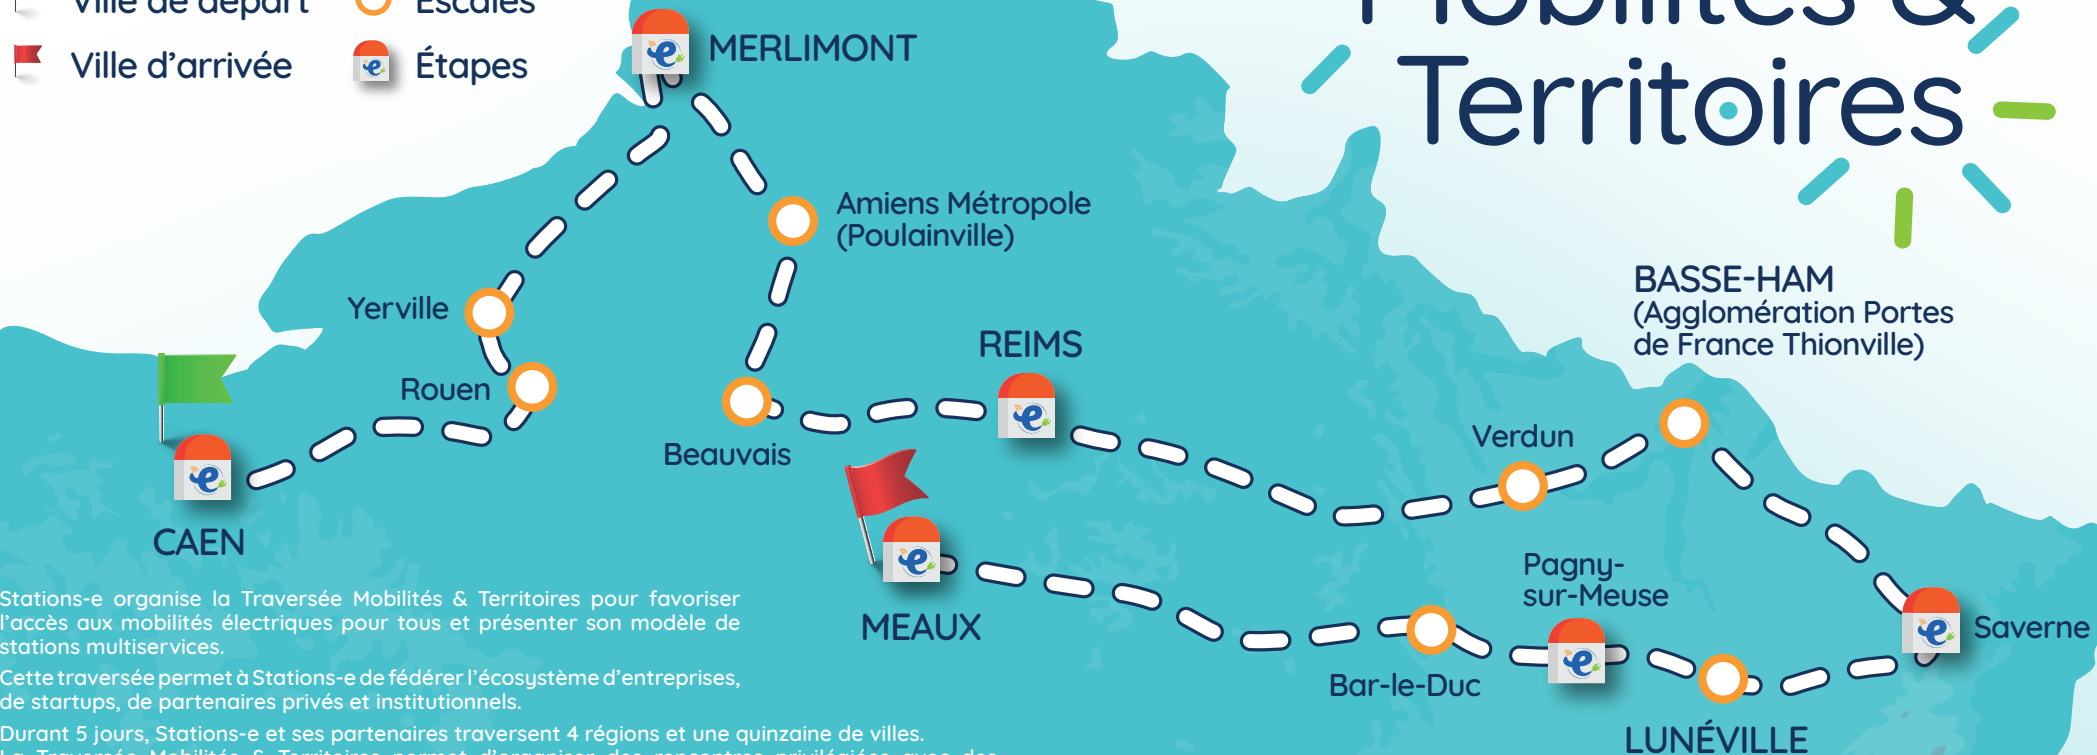

CAEN - MEAUX
du 3 au 7 juillet 2023

La Traversée

Mobilités & Territoires

-  Ville de départ
-  Escales
-  Ville d'arrivée
-  Étapes

Stations-e organise la Traversée Mobilités & Territoires pour favoriser l'accès aux mobilités électriques pour tous et présenter son modèle de stations multiservices.

Cette traversée permet à Stations-e de fédérer l'écosystème d'entreprises, de startups, de partenaires privés et institutionnels.

Durant 5 jours, Stations-e et ses partenaires traversent 4 régions et une quinzaine de villes. La Traversée Mobilités & Territoires permet d'organiser des rencontres privilégiées avec des décideurs publics mais également des échanges exceptionnels avec des élus locaux (Maires, parlementaires, conseillers départementaux, etc..) des propriétaires fonciers, des entreprises et des journalistes.